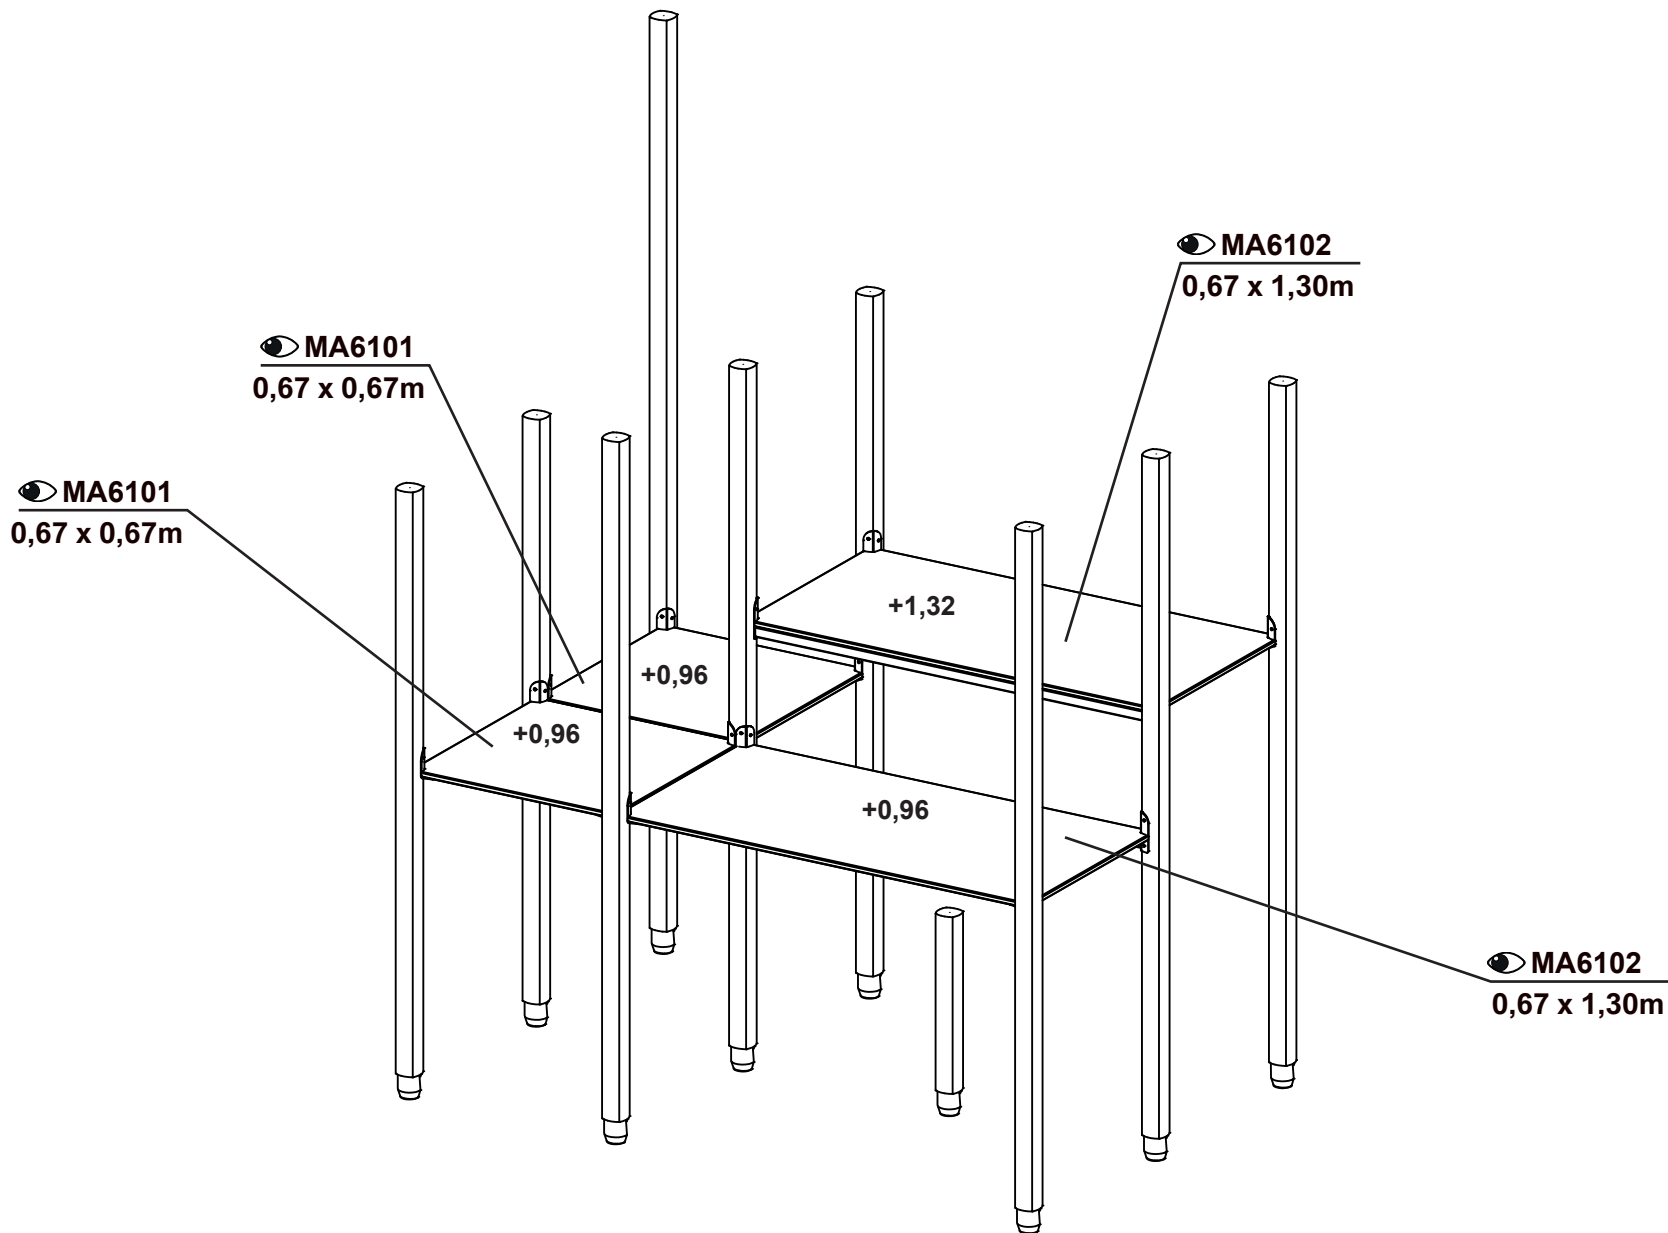

S
Sunken Foundation
 8047128
 8047137
 8047138

OM
Above Ground
 8047139
 8047144
 8047145

BM
Loosefill

CC/BM
Cast Loosefill

● MASW35156

● MASW44481

693811

MASW39456